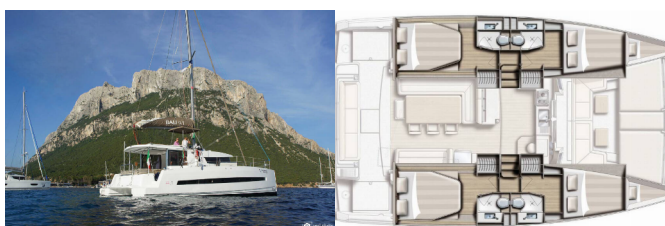

Web: [www.allure-navis.com](http://www.allure-navis.com)

<b>Yacht Base</b>	Sardinia, Cannigione, Italy
<b>Yacht ID</b>	848
<b>Yacht Brands</b>	Catana
<b>Yacht Name</b>	Dafne
<b>Production Year</b>	2019
<b>Length</b>	41 Ft
<b>Cabins</b>	4 + 2
<b>Berths</b>	8 + 2
<b>WC/Shower</b>	4