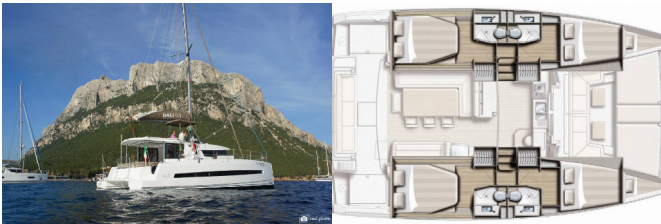

Web: [www.allure-navis.com](http://www.allure-navis.com)

<b>Yacht Base</b>	Sardinia, Cannigione, Italy
<b>Yacht ID</b>	848
<b>Yacht Brands</b>	Catana
<b>Yacht Name</b>	Dafne
<b>Production Year</b>	2019
<b>Length</b>	41 Ft
<b>Cabins</b>	4 + 2
<b>Berths</b>	8 + 2
<b>WC/Shower</b>	4