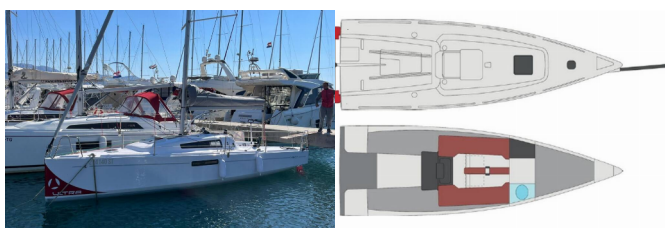

Web: [www.allure-navis.com](http://www.allure-navis.com)

<b>Yacht Base</b>	ACI Marina Split, Croatia
<b>Yacht ID</b>	8058
<b>Yacht Brands</b>	Beneteau
<b>Yacht Name</b>	Šuferina
<b>Production Year</b>	2022
<b>Length</b>	26 Ft
<b>Cabins</b>	1
<b>Berths</b>	2 + 1
<b>WC/Shower</b>	1