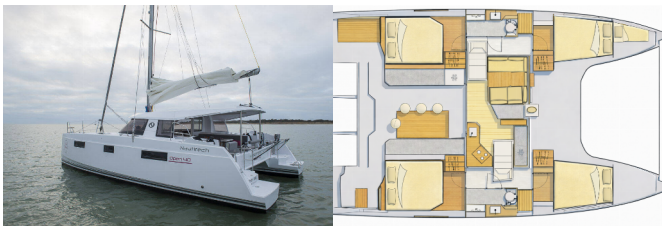

Web: [www.allure-navis.com](http://www.allure-navis.com)

<b>Yacht Base</b>	Marina Punat, Krk, Croatia
<b>Yacht ID</b>	7990
<b>Yacht Brands</b>	Nautitech
<b>Yacht Name</b>	Motus
<b>Production Year</b>	2025
<b>Length</b>	39 Ft
<b>Cabins</b>	4 + 1
<b>Berths</b>	8 + 1
<b>Max Persons</b>	10
<b>WC/Shower</b>	2