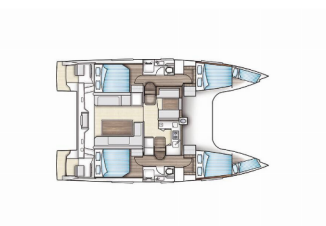

Web: [www.allure-navis.com](http://www.allure-navis.com)

<b>Yacht Base</b>	Marina Punat, Krk, Croatia
<b>Yacht ID</b>	7976
<b>Yacht Brands</b>	Nautitech
<b>Yacht Name</b>	Master Yoda
<b>Production Year</b>	2022
<b>Length</b>	39 Ft
<b>Cabins</b>	4
<b>Berths</b>	8 + 1
<b>Max Persons</b>	9
<b>WC/Shower</b>	2