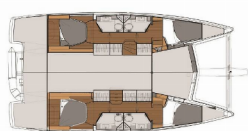

Web: [www.allure-navis.com](http://www.allure-navis.com)

<b>Yacht Base</b>	Göcek, Turkey
<b>Yacht ID</b>	7726
<b>Yacht Brands</b>	Fountaine Pajot
<b>Yacht Name</b>	Sunrise
<b>Production Year</b>	2019
<b>Length</b>	38 Ft
<b>Cabins</b>	4
<b>Berths</b>	8
<b>WC/Shower</b>	4