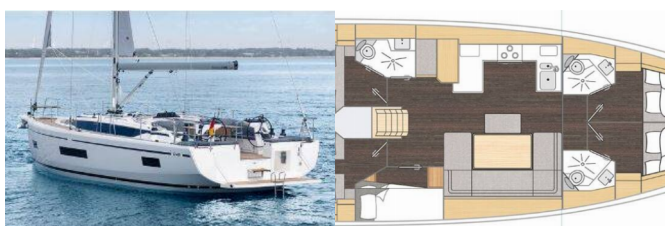

Web: [www.allure-navis.com](http://www.allure-navis.com)

<b>Yacht Base</b>	Palairos, Greece
<b>Yacht ID</b>	7424
<b>Yacht Brands</b>	Bavaria
<b>Yacht Name</b>	Kebifaiv
<b>Production Year</b>	2024
<b>Length</b>	48 Ft
<b>Cabins</b>	5
<b>Berths</b>	10
<b>WC/Shower</b>	3