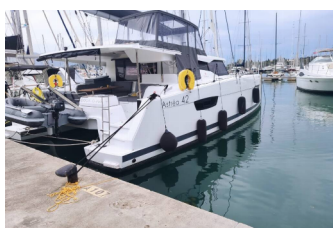

Web: [www.allure-navis.com](http://www.allure-navis.com)

<b>Yacht Base</b>	Nikiti, Greece
<b>Yacht ID</b>	7420
<b>Yacht Brands</b>	Fountaine Pajot
<b>Yacht Name</b>	Ooga Chaka
<b>Production Year</b>	2020
<b>Length</b>	41 Ft
<b>Cabins</b>	4 + 2
<b>Berths</b>	8 + 2
<b>Max Persons</b>	10
<b>WC/Shower</b>	4