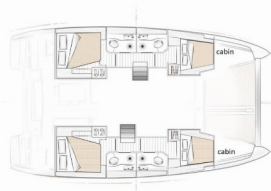

Web: [www.allure-navis.com](http://www.allure-navis.com)

<b>Yacht Base</b>	Trogir, Yachtclub Seget (Marina Baotić), Croatia
<b>Yacht ID</b>	7395
<b>Yacht Brands</b>	Excess
<b>Yacht Name</b>	Kiss Me Twice
<b>Production Year</b>	2020
<b>Length</b>	39 Ft
<b>Cabins</b>	4 + 2
<b>Berths</b>	8 + 2 + 2
<b>WC/Shower</b>	4 + 1