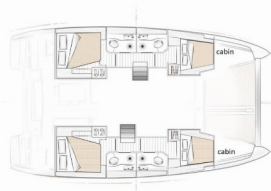

<b>Yacht Base</b>	Trogir, Yachtclub Seget (Marina Baotić), Croatia
<b>Yacht ID</b>	7395
<b>Yacht Brands</b>	Excess
<b>Yacht Name</b>	Kiss Me Twice
<b>Production Year</b>	2020
<b>Length</b>	39 Ft
<b>Cabins</b>	4 + 2
<b>Berths</b>	8 + 2 + 2
<b>WC/Shower</b>	4 + 1