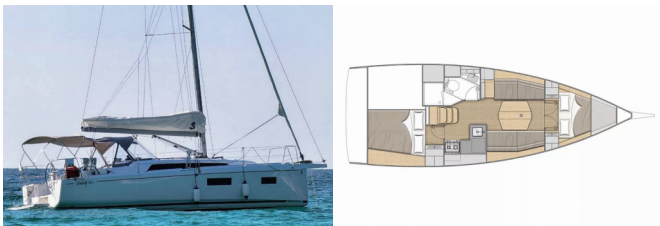

Web: [www.allure-navis.com](http://www.allure-navis.com)

<b>Yacht Base</b>	Phuket, Yacht Haven Marina, Thailand
<b>Yacht ID</b>	6965
<b>Yacht Brands</b>	Beneteau
<b>Yacht Name</b>	Philosophie
<b>Production Year</b>	2022
<b>Length</b>	35 Ft
<b>Cabins</b>	2
<b>Berths</b>	4 + 2
<b>Max Persons</b>	6
<b>WC/Shower</b>	1