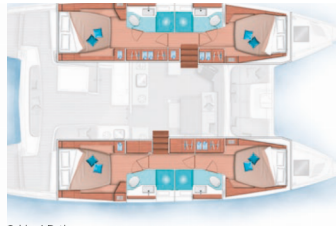

Web: [www.allure-navis.com](http://www.allure-navis.com)

<b>Yacht Base</b>	Fethiye, Ece Saray Marina Resort, Turkey
<b>Yacht ID</b>	6602
<b>Yacht Brands</b>	Lagoon
<b>Yacht Name</b>	Dream Life
<b>Production Year</b>	2022
<b>Length</b>	46 Ft
<b>Cabins</b>	4
<b>Berths</b>	8 + 1
<b>WC/Shower</b>	4