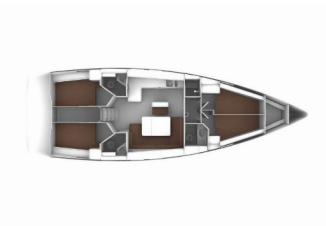

# BAVARIA CRUISER 46

Miber Summerbird (2024)

Allure Navis D.O.O. • Antuna Branka Šimića 33 • 21000 Split • Croatia

Phone: +385 95 502 0094

Phone 2: +385 99 844 2210

E-mail: [info@allure-navis.com](mailto:info@allure-navis.com)

Web: [www.allure-navis.com](http://www.allure-navis.com)

<b>Yacht Base</b>	Fethiye, Ece Saray Marina Resort, Turkey
<b>Yacht ID</b>	6352
<b>Yacht Brands</b>	Bavaria
<b>Yacht Name</b>	Miber Summerbird
<b>Production Year</b>	2024
<b>Length</b>	47 Ft
<b>Cabins</b>	4
<b>Berths</b>	8
<b>Max Persons</b>	8
<b>WC/Shower</b>	3