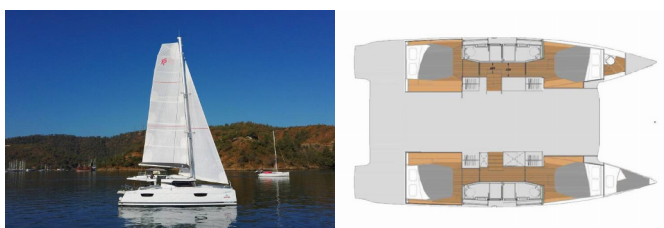

Web: [www.allure-navis.com](http://www.allure-navis.com)

<b>Yacht Base</b>	Fethiye, Yacht Classic Hotel Marina, Turkey
<b>Yacht ID</b>	6022
<b>Yacht Brands</b>	Fountaine Pajot
<b>Yacht Name</b>	Lalom
<b>Production Year</b>	2022
<b>Length</b>	44 Ft
<b>Cabins</b>	4 + 1
<b>Berths</b>	8 + 1
<b>WC/Shower</b>	4