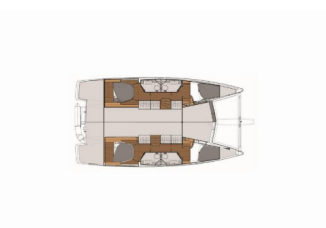

Web: [www.allure-navis.com](http://www.allure-navis.com)

<b>Yacht Base</b>	Fethiye, Yacht Classic Hotel Marina, Turkey
<b>Yacht ID</b>	6020
<b>Yacht Brands</b>	Fountaine Pajot
<b>Yacht Name</b>	Reina
<b>Production Year</b>	2022
<b>Length</b>	41 Ft
<b>Cabins</b>	4 + 2
<b>Berths</b>	8 + 2
<b>Max Persons</b>	10
<b>WC/Shower</b>	4