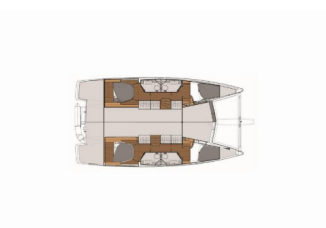

Web: [www.allure-navis.com](http://www.allure-navis.com)

<b>Yacht Base</b>	Fethiye, Yacht Classic Hotel Marina, Turkey
<b>Yacht ID</b>	6015
<b>Yacht Brands</b>	Fountaine Pajot
<b>Yacht Name</b>	Gloria
<b>Production Year</b>	2022
<b>Length</b>	41 Ft
<b>Cabins</b>	4 + 2
<b>Berths</b>	8 + 2
<b>Max Persons</b>	10
<b>WC/Shower</b>	4