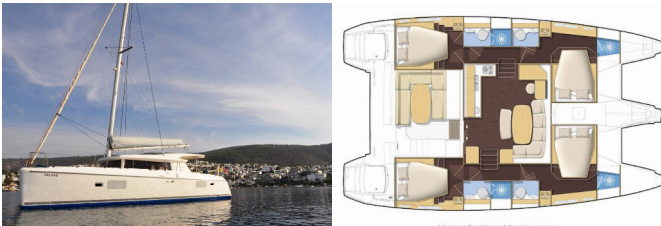

Web: [www.allure-navis.com](http://www.allure-navis.com)

<b>Yacht Base</b>	Bodrum/Turgutreis/D-Marin, Turkey
<b>Yacht ID</b>	5895
<b>Yacht Brands</b>	Lagoon
<b>Yacht Name</b>	Paluko
<b>Production Year</b>	2011
<b>Length</b>	41 Ft
<b>Cabins</b>	4
<b>Berths</b>	8 + 2
<b>Max Persons</b>	10
<b>WC/Shower</b>	4