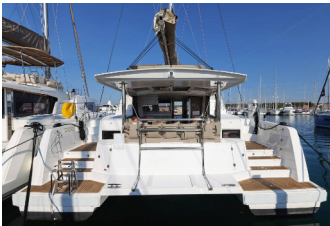

Web: [www.allure-navis.com](http://www.allure-navis.com)

<b>Yacht Base</b>	Marina Kornati, Biograd, Croatia
<b>Yacht ID</b>	5351
<b>Yacht Brands</b>	Catana
<b>Yacht Name</b>	Trinity
<b>Production Year</b>	2023
<b>Length</b>	44 Ft
<b>Cabins</b>	4 + 2
<b>Berths</b>	8 + 2
<b>Max Persons</b>	10
<b>WC/Shower</b>	4 + 1