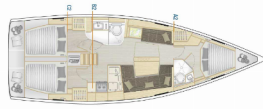

Web: [www.allure-navis.com](http://www.allure-navis.com)

|                        |                         |
|------------------------|-------------------------|
| <b>Yacht Base</b>      | Marina Kastela, Croatia |
| <b>Yacht ID</b>        | 5324                    |
| <b>Yacht Brands</b>    | Hanse Yachts            |
| <b>Yacht Name</b>      | Estel                   |
| <b>Production Year</b> | 2022                    |
| <b>Length</b>          | 41 Ft                   |
| <b>Cabins</b>          | 3                       |
| <b>Berths</b>          | 6 + 2                   |
| <b>Max Persons</b>     | 8                       |
| <b>WC/Shower</b>       | 2                       |