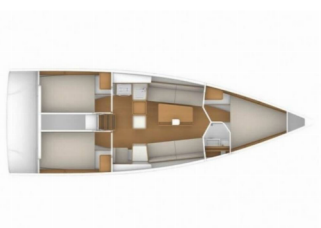

Web: [www.allure-navis.com](http://www.allure-navis.com)

<b>Yacht Base</b>	Marina Kornati, Biograd, Croatia
<b>Yacht ID</b>	5173
<b>Yacht Brands</b>	Beneteau
<b>Yacht Name</b>	Katina
<b>Production Year</b>	2024
<b>Length</b>	36 Ft
<b>Cabins</b>	3
<b>Berths</b>	6 + 2
<b>WC/Shower</b>	1