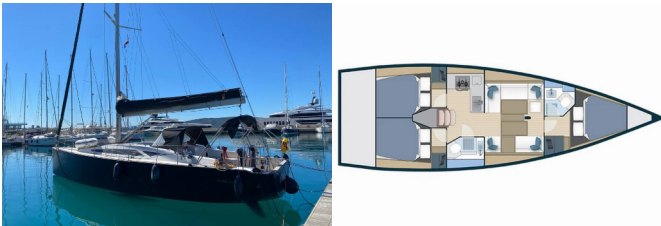

Web: [www.allure-navis.com](http://www.allure-navis.com)

<b>Yacht Base</b>	Marina Kastela, Croatia
<b>Yacht ID</b>	5130
<b>Yacht Brands</b>	More Boats
<b>Yacht Name</b>	More Black
<b>Production Year</b>	2020
<b>Length</b>	39 Ft
<b>Cabins</b>	3
<b>Berths</b>	6 + 1 + 1
<b>WC/Shower</b>	2