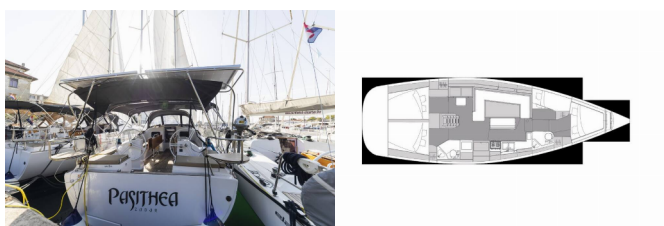

Web: [www.allure-navis.com](http://www.allure-navis.com)

<b>Yacht Base</b>	Marina Zadar (ex. Tankercomerc), Croatia
<b>Yacht ID</b>	4480
<b>Yacht Brands</b>	Elan Marine
<b>Yacht Name</b>	Pasithea
<b>Production Year</b>	2022
<b>Length</b>	44 Ft
<b>Cabins</b>	4
<b>Berths</b>	8 + 2
<b>WC/Shower</b>	2