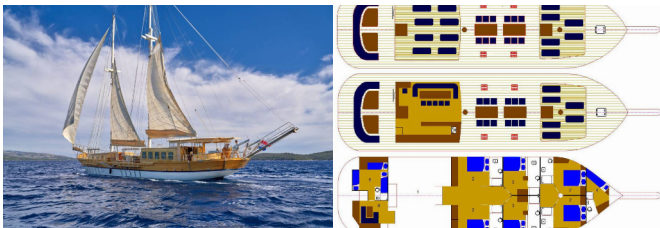

<b>Yacht Base</b>	Split Harbour, Croatia
<b>Yacht ID</b>	4334
<b>Yacht Brands</b>	Unknown
<b>Yacht Name</b>	Libra
<b>Production Year</b>	1997
<b>Length</b>	103 Ft
<b>Cabins</b>	6
<b>Berths</b>	12
<b>WC/Shower</b>	6