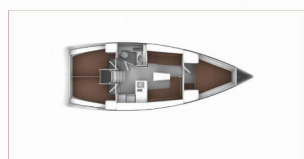

Web: [www.allure-navis.com](http://www.allure-navis.com)

<b>Yacht Base</b>	Marina Kornati, Biograd, Croatia
<b>Yacht ID</b>	4226
<b>Yacht Brands</b>	Bavaria
<b>Yacht Name</b>	Sofija
<b>Production Year</b>	2020
<b>Length</b>	37 Ft
<b>Cabins</b>	3
<b>Berths</b>	6 + 2
<b>WC/Shower</b>	1