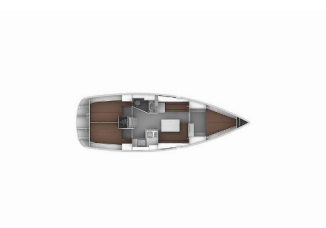

Web: [www.allure-navis.com](http://www.allure-navis.com)

<b>Yacht Base</b>	Marina Kremik, Primosten, Croatia
<b>Yacht ID</b>	4190
<b>Yacht Brands</b>	Bavaria
<b>Yacht Name</b>	Adora
<b>Production Year</b>	2013
<b>Length</b>	37 Ft
<b>Cabins</b>	3
<b>Berths</b>	6
<b>WC/Shower</b>	1