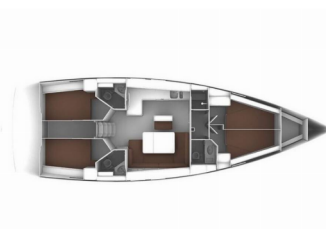

Web: [www.allure-navis.com](http://www.allure-navis.com)

<b>Yacht Base</b>	Marina Kornati, Biograd, Croatia
<b>Yacht ID</b>	3902
<b>Yacht Brands</b>	Bavaria
<b>Yacht Name</b>	Anett
<b>Production Year</b>	2018
<b>Length</b>	47 Ft
<b>Cabins</b>	4
<b>Berths</b>	8 + 1
<b>WC/Shower</b>	3