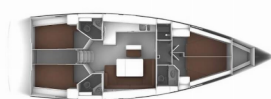

Web: [www.allure-navis.com](http://www.allure-navis.com)

<b>Yacht Base</b>	Trogir, Yachtclub Seget (Marina Baotić), Croatia
<b>Yacht ID</b>	3899
<b>Yacht Brands</b>	Bavaria
<b>Yacht Name</b>	Tokaj
<b>Production Year</b>	2018
<b>Length</b>	47 Ft
<b>Cabins</b>	4
<b>Berths</b>	8 + 1
<b>WC/Shower</b>	3