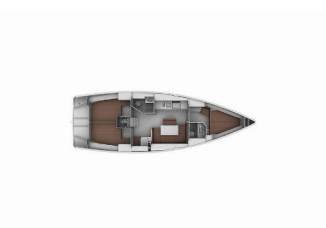

Web: [www.allure-navis.com](http://www.allure-navis.com)

<b>Yacht Base</b>	Marina Vrsar, Croatia
<b>Yacht ID</b>	3819
<b>Yacht Brands</b>	Bavaria
<b>Yacht Name</b>	La Gioia
<b>Production Year</b>	2011
<b>Length</b>	41 Ft
<b>Cabins</b>	3
<b>Berths</b>	6
<b>WC/Shower</b>	2