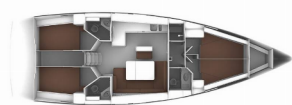

Allure Navis D.O.O. • Antuna Branka Šimića 33 • 21000 Split • Croatia

Phone: +385 95 502 0094

Phone 2: +385 99 844 2210

E-mail: info@allure-navis.com

Web: www.allure-navis.com