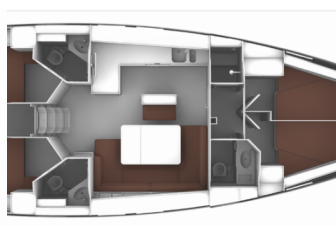

Web: [www.allure-navis.com](http://www.allure-navis.com)

<b>Yacht Base</b>	Marina Punat, Krk, Croatia
<b>Yacht ID</b>	3579
<b>Yacht Brands</b>	Bavaria
<b>Yacht Name</b>	Sea Legend
<b>Production Year</b>	2024
<b>Length</b>	46 Ft
<b>Cabins</b>	4
<b>Berths</b>	8 + 1
<b>Max Persons</b>	10
<b>WC/Shower</b>	3