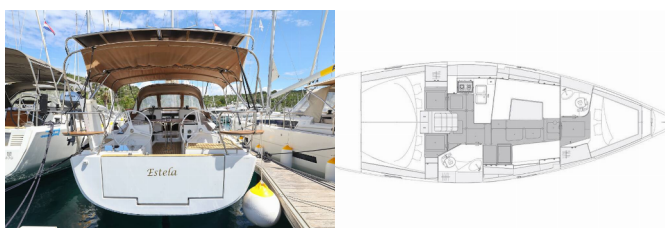

Web: [www.allure-navis.com](http://www.allure-navis.com)

<b>Yacht Base</b>	Marina Kremik, Primosten, Croatia
<b>Yacht ID</b>	3518
<b>Yacht Brands</b>	Elan Marine
<b>Yacht Name</b>	Estela
<b>Production Year</b>	2020
<b>Length</b>	39 Ft
<b>Cabins</b>	3
<b>Berths</b>	6 + 2
<b>WC/Shower</b>	2