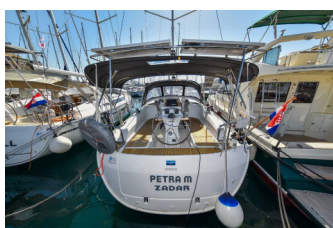

Web: [www.allure-navis.com](http://www.allure-navis.com)

<b>Yacht Base</b>	Marina Zadar (ex. Tankercomerc), Croatia
<b>Yacht ID</b>	3173
<b>Yacht Brands</b>	Bavaria
<b>Yacht Name</b>	Petra M
<b>Production Year</b>	2013
<b>Length</b>	37 Ft
<b>Cabins</b>	3
<b>Berths</b>	6 + 2
<b>Max Persons</b>	8
<b>WC/Shower</b>	1