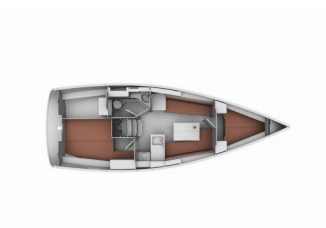

Web: [www.allure-navis.com](http://www.allure-navis.com)

<b>Yacht Base</b>	Lefkas Main Port, Greece
<b>Yacht ID</b>	3087
<b>Yacht Brands</b>	Bavaria
<b>Yacht Name</b>	Anemos
<b>Production Year</b>	2011
<b>Length</b>	33 Ft
<b>Cabins</b>	2
<b>Berths</b>	4 + 1
<b>WC/Shower</b>	1