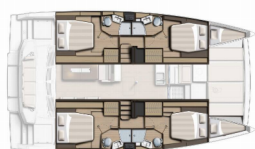

Web: [www.allure-navis.com](http://www.allure-navis.com)

<b>Yacht Base</b>	Athens, Alimos Marina, Greece
<b>Yacht ID</b>	2731
<b>Yacht Brands</b>	Catana
<b>Yacht Name</b>	Emmelia
<b>Production Year</b>	2022
<b>Length</b>	44 Ft
<b>Cabins</b>	4 + 2
<b>Berths</b>	8 + 2
<b>WC/Shower</b>	4