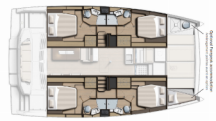

Web: [www.allure-navis.com](http://www.allure-navis.com)

<b>Yacht Base</b>	Lefkas, D-Marin, Greece
<b>Yacht ID</b>	2728
<b>Yacht Brands</b>	Catana
<b>Yacht Name</b>	Kos 44.2
<b>Production Year</b>	2024
<b>Length</b>	44 Ft
<b>Cabins</b>	4 + 1
<b>Berths</b>	8 + 1
<b>Max Persons</b>	10
<b>WC/Shower</b>	4 + 1