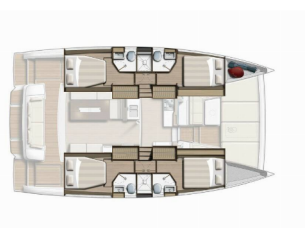

Web: [www.allure-navis.com](http://www.allure-navis.com)

<b>Yacht Base</b>	Lefkas, D-Marin, Greece
<b>Yacht ID</b>	2285
<b>Yacht Brands</b>	Catana
<b>Yacht Name</b>	Kos 42.7
<b>Production Year</b>	2023
<b>Length</b>	42 Ft
<b>Cabins</b>	4
<b>Berths</b>	8 + 1
<b>Max Persons</b>	10
<b>WC/Shower</b>	4 + 1