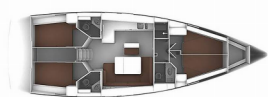

Web: [www.allure-navis.com](http://www.allure-navis.com)

<b>Yacht Base</b>	Lefkas, D-Marin, Greece
<b>Yacht ID</b>	1867
<b>Yacht Brands</b>	Bavaria
<b>Yacht Name</b>	Alma Libre IV
<b>Production Year</b>	2019
<b>Length</b>	47 Ft
<b>Cabins</b>	4
<b>Berths</b>	8 + 1
<b>Max Persons</b>	9
<b>WC/Shower</b>	3