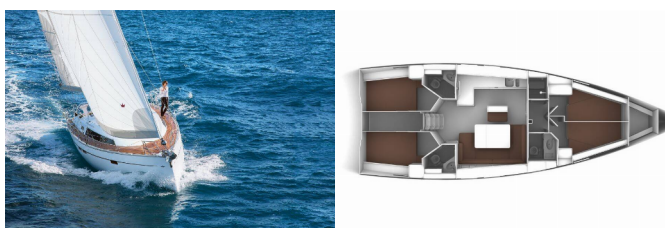

Web: [www.allure-navis.com](http://www.allure-navis.com)

<b>Yacht Base</b>	Marina Novi, Novi Vinodolski, Croatia
<b>Yacht ID</b>	10751
<b>Yacht Brands</b>	Bavaria
<b>Yacht Name</b>	Alexandra
<b>Production Year</b>	2016
<b>Length</b>	47 Ft
<b>Cabins</b>	4
<b>Berths</b>	8 + 1
<b>WC/Shower</b>	3