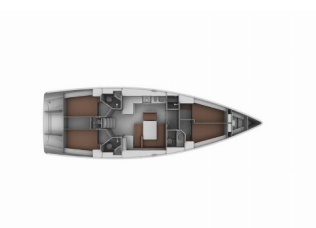

Web: [www.allure-navis.com](http://www.allure-navis.com)

<b>Yacht Base</b>	Sukosan, D-Marin Dalmacija Marina, Croatia
<b>Yacht ID</b>	10396
<b>Yacht Brands</b>	Bavaria
<b>Yacht Name</b>	Piškerá
<b>Production Year</b>	2014
<b>Length</b>	47 Ft
<b>Cabins</b>	4
<b>Berths</b>	8 + 2
<b>Max Persons</b>	10
<b>WC/Shower</b>	3