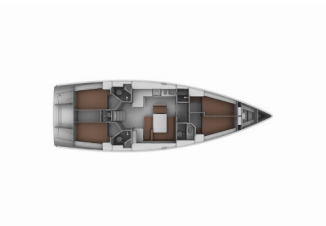

Web: [www.allure-navis.com](http://www.allure-navis.com)

<b>Yacht Base</b>	Sukosan, D-Marin Dalmacija Marina, Croatia
<b>Yacht ID</b>	10395
<b>Yacht Brands</b>	Bavaria
<b>Yacht Name</b>	Oključ
<b>Production Year</b>	2014
<b>Length</b>	47 Ft
<b>Cabins</b>	4
<b>Berths</b>	8 + 2
<b>Max Persons</b>	10
<b>WC/Shower</b>	3