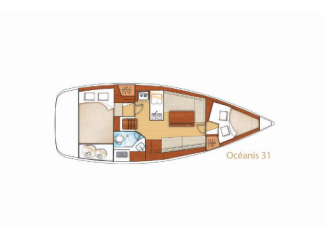

OCEANIS 31

Titina (2019)

Allure Navis D.O.O. • Antuna Branka Šimića 33 • 21000 Split • Kroatien

Telefon: +385 95 502 0094

Telefon 2: +385 99 844 2210

E-Mail: info@allure-navis.com

Web: www.allure-navis.com

Yachtbasis	Procida, Italien
Yacht ID	9990
Yachtmarken	Beneteau
Yachtname	Titina
Baujahr	2019
Länge Über Alles	32 Ft
Kabinen	2
Kojen	4 + 2
WC/Dusche	1

INTERIEUR: Barometer, Schiffsuhr, Tisch

KOMFORT: Bettwäsche, Cockpit Kissen, Decken, Handtücher, Polster

NAVIGATION: Autopilot, Compass, Echolot, Fernglas, GPS Kartenplotter, Hafenhandbuch, Handpeilkompass, Logge, Radarreflektor, Windmesser