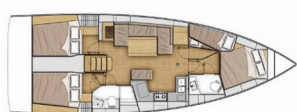

Yachtbasis	Procida, Italien
Yacht ID	9983
Yachtmarken	Beneteau
Yachtname	Lilibet
Baujahr	2023
Länge Über Alles	42 Ft
Kabinen	4
Kojen	8 + 2
WC/Dusche	2

BORDKÜCHE: Backofen, Gasflasche, Herd, Kaffeemaschine, Kühlschrank, Pantryausrüstung, Warmes Wasser