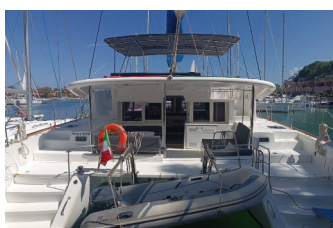

Yachtbasis	Sicily, Portorosa, Italien
Yacht ID	9976
Yachtmarken	Lagoon
Yachtname	Hakuna Matata
Baujahr	2020
Länge Über Alles	46 Ft
Kabinen	4 + 1
Kojen	8 + 2 + 1
WC/Dusche	4 + 1

BORDKÜCHE: Backofen, Gasflasche, Herd, Kaffeemaschine, Kühlschrank, Pantryausrüstung, Warmes Wasser

DECKAUSRÜSTUNG: Anker mit Kette, Außenborder, Auxiliary Anker (Reserve Anker), Badeleiter, Bilgenpumpe - Manuell, Bimini Top, Bootshaken, Bootsmannstuhl, Deckschrubber (deckbürste), Diesel Trichter, Elektrische Ankerwinde, Fender, Festmacher, Flybridge, Gangway, Hard Top Bimini, Kunststoff-Eimer (Pütz), Tender, Wasserschlauch

INTERIEUR: Barometer, Schiffsuhr

KOMFORT: Polster

NAVIGATION: Autopilot, Echolot, Fernglas, GPS Kartenplotter, Hafenhandbuch, Handpeilkompass, Logge, Radarreflektor, Seekarten, Windmesser

SEGEL: Elektrische Winsch

UNTERHALTUNG: Außenlautsprecher, CD Player, Fins

YACHTELEKTRIK: elektrische Bilgenpumpe, Generator, Inverter, Klimaanlage, Wassermacher - desalinator

PREIS UND VERFÜGBARKEIT

Lagoon 450 F Hakuna Matata (2020)