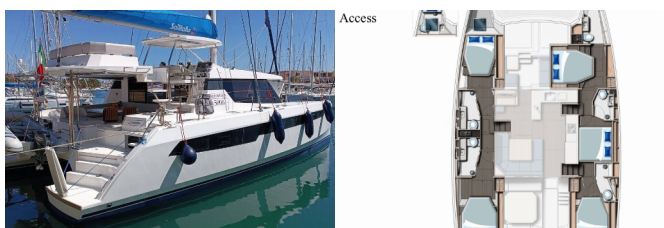

Yachtbasis	Sicily, Portorosa, Italien
Yacht ID	9951
Yachtmarken	Leopard
Yachtname	Pannonica
Baujahr	2022
Länge Über Alles	51 Ft
Kabinen	5 + 1
Kojen	10 + 2
WC/Dusche	5

BORDKÜCHE: Backofen, Gasflasche, Herd, Kaffeemaschine, Kühlschrank, Pantryausrüstung, Warmes Wasser