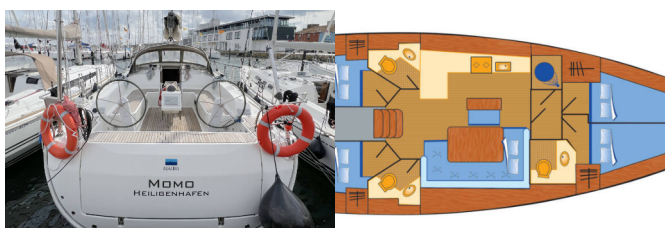

BAVARIA CRUISER 46

Momo (2015)

Allure Navis D.O.O. • Antuna Branka Šimića 33 • 21000 Split • Kroatien

Telefon: +385 95 502 0094

Telefon 2: +385 99 844 2210

E-Mail: info@allure-navis.com

Web: www.allure-navis.com

Yachtbasis	Heiligenhafen, Deutschland
Yacht ID	9907
Yachtmarken	Bavaria
Yachtname	Momo
Baujahr	2015
Länge Über Alles	47 Ft
Kabinen	4
Kojen	8
WC/Dusche	3

BORDKÜCHE: Backofen, Dishes, Elektrischer Kessel, Herd, Pantryausrüstung, Warmes Wasser

DECKAUSRÜSTUNG: Anker, Bilgenpumpe - Manuell, Bootshaken, Bootsmannstuhl, Cockpittisch, Deckschrubber (deckbürste), Elektrische Ankerwinde, Fender, Festmacher, Heckdusche, Scheinwerfer, Schwarzer Ball, Sprayhood

INTERIEUR: Barometer, Kühlbox, Schiffsuhr

NAVIGATION: AIS, Autopilot, Bugstrahlruder, Compass, Dreiecke, Echolot, Fernglas, GPS Kartenplotter, Logge/Lot/Speed, Positionslampe, Radar, Tablet, Teiler, Seekarten, Windmesser

SEGEL: Winsch

SICHERHEITSAUSRÜSTUNG: Automatische Schwimmweste, Erste-Hilfe-Kit (Bordapotheke), Feuerlöscher, Handlampe, Lifebelts, Lifelines, Nebelhorn, Rettungsinsel, Rettungsringe, Seereling, Signalaraketen und Fackeln (signalflamme), Wantenschneider, Werkzeugset

UNTERHALTUNG: Radio CD-Spieler, TV + DVD

YACHTELEKTRIK: E-Landanschluss 220 V, Heizung