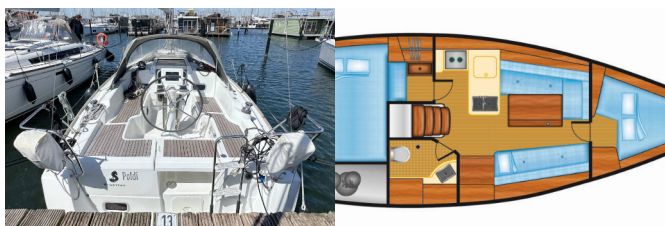

OCEANIS 31

Poldi (2011)

Allure Navis D.O.O. • Antuna Branka Šimića 33 • 21000 Split • Kroatien

Telefon: +385 95 502 0094

Telefon 2: +385 99 844 2210

E-Mail: info@allure-navis.com

Web: www.allure-navis.com

Yachtbasis	Heiligenhafen, Deutschland
Yacht ID	9889
Yachtmarken	Beneteau
Yachtname	Poldi
Baujahr	2011
Länge Über Alles	32 Ft
Kabinen	2
Kojen	4
WC/Dusche	1

BORDKÜCHE: Backofen, Dishes, Elektrischer Kessel, Herd, Pantryausrüstung, Warmes Wasser

DECKAUSRÜSTUNG: Anker, Bilgenpumpe - Manuell, Bootshaken, Bootsmannstuhl, Cockpittisch, Deckschrubber (deckbürste), Elektrische Ankerwinde, Fender, Festmacher, Heckdusche, Scheinwerfer, Schwarzer Ball, Sprayhood

INTERIEUR: Barometer, Kühlbox, Schiffsuhr

NAVIGATION: Autopilot, Bugstrahlruder, Compass, Dreiecke, Echolot, Fernglas, GPS Kartenplotter, Logge/Lot/Speed, Positionslampe, Teiler, Seekarten, Windmesser

SEGEL: Winsch

SICHERHEITSAUSRÜSTUNG: Automatische Schwimmweste, Erste-Hilfe-Kit (Bordapotheke), Feuerlöscher, Handlampe, Lifebelts, Lifelines, Nebelhorn, Rettungsinsel, Rettungsringe, Seereling, Signalraketen und Fackeln (signalf Flamme), Wantenschneider, Werkzeugset

UNTERHALTUNG: Radio CD-Spieler, TV + DVD

YACHTELEKTRIK: E-Landanschluss 220 V, Heizung