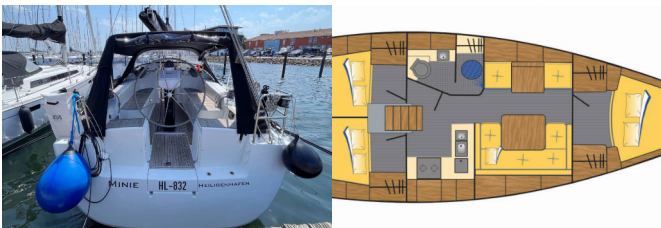

HANSE 370

Minie (2009)

Allure Navis D.O.O. • Antuna Branka Šimića 33 • 21000 Split • Kroatien

Telefon: +385 95 502 0094

Telefon 2: +385 99 844 2210

E-Mail: info@allure-navis.com

Web: www.allure-navis.com

Yachtbasis	Heiligenhafen, Deutschland
Yacht ID	9879
Yachtmarken	Hanse Yachts
Yachtname	Minie
Baujahr	2009
Länge Über Alles	37 Ft
Kabinen	3
Kojen	6
WC/Dusche	1

INTERIEUR: Barometer, Innendusche, Kühlbox, Schiffsuhr

NAVIGATION: AIS, Autopilot, Bugstrahlruder, Compass, Dreiecke, Echolot, Fernglas, GPS Kartenplotter, Logge/Lot/Speed, Positionslampe, Tablet, Teiler, Seekarten, Windmesser