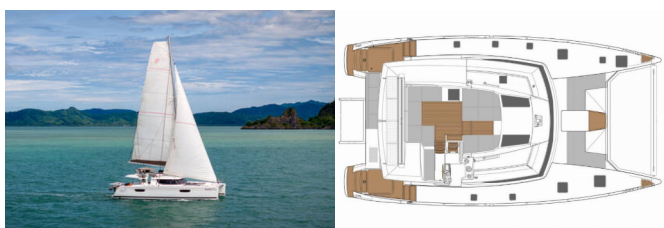

FONTAINE PAJOT SABA 50

Triumpho (2018)

Allure Navis D.O.O. • Antuna Branka Šimića 33 • 21000 Split • Kroatien

Telefon: +385 95 502 0094

Telefon 2: +385 99 844 2210

E-Mail: info@allure-navis.com

Web: www.allure-navis.com

BORDKÜCHE: Backofen, Gasflasche, Herd, Tiefkühlfach, Zusätzlicher Kühlschrank

DECKAUSRÜSTUNG: Beiboot mit Außenborder, Bimini Top

INTERIEUR: Elektrischer Ventilator

KOMFORT: Cockpit Kissen, Decksliegepolster

NAVIGATION: AIS, Autopilot, GPS Kartenplotter, Navigationsset, Revierführer

SICHERHEITSAUSRÜSTUNG: Erste-Hilfe-Kit (Bordapotheke), Extra water tank, Sicherheitsausrüstung, UKW Funk, Werkzeugset

UNTERHALTUNG: CD Player, LCD TV, Schnorchelausrüstung, Unterwasserbeleuchtung

YACHTELEKTRIK: Generator, Inverter, Klimaanlage, USB Stecker, Wassermacher - desalinator

Yachtbasis	Phuket, Ao Po Grand Marina, Thailand
Yacht ID	9844
Yachtmarken	Fountaine Pajot
Yachtname	Triumpho
Baujahr	2018
Länge Über Alles	49 Ft
Kabinen	6 + 2
Kojen	12 + 2
Maximale Personenanzahl	14
WC/Dusche	6