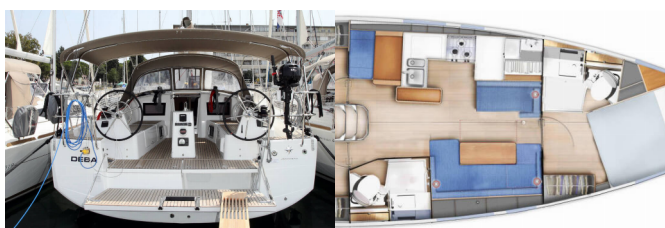

Yachtbasis	ACI Marina Pula, Kroatien
Yacht ID	9777
Yachtmarken	Jeanneau
Yachtname	Deba
Baujahr	2021
Länge Über Alles	41 Ft
Kabinen	3
Kojen	6 + 2
WC/Dusche	2

BORDKÜCHE: Gasflasche, Kühlschrank, Pantryausrüstung, Warmes Wasser

DECKAUSRÜSTUNG: Anker mit Kette, Auxiliary Anker (Reserve Anker), Badeplattform, Beiboot, Bimini Top, Cockpittisch, Elektrische Ankerwinde, Fender, Festmacher, Hauptdeck Kompass, Heckdusche, Teak im Cockpit