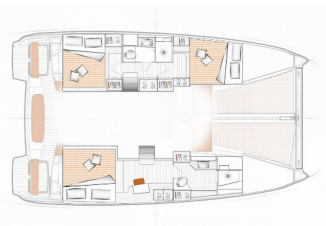

EXCESS 11

Charrua (2024)

Allure Navis D.O.O. • Antuna Branka Šimića 33 • 21000 Split • Kroatien

Telefon: +385 95 502 0094

Telefon 2: +385 99 844 2210

E-Mail: info@allure-navis.com

Web: www.allure-navis.com

Yachtbasis	Palma De Mallorca, La Lonja, Spanien
Yacht ID	9722
Yachtmarken	Excess
Yachtname	Charrua
Baujahr	2024
Länge Über Alles	37 Ft
Kabinen	3
Kojen	6 + 2
Maximale Personenanzahl	12
WC/Dusche	2

BORDKÜCHE: Backofen, Eisbox, Gasflasche, Kaffeemaschine, Kühlschrank, Mikrowelle, Pantryausrüstung, Warmes Wasser

DECKAUSRÜSTUNG: Beiboot, Bilgenpumpe - Manuell, Bimini Top, Cockpittisch, Elektrische Ankerwinde, Gangway, Heckdusche, Teak im Cockpit