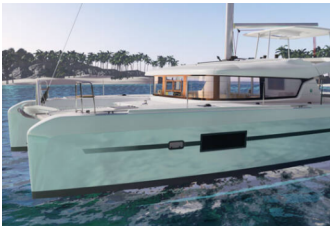

BORDKÜCHE: Pantryausrüstung, Warmes Wasser

DECKAUSRÜSTUNG: Anchor winch remote control, Bimini Top, Elektrische Ankerwinde, Heckdusche, Sprayhood

INTERIEUR: Elektrische Toilette

NAVIGATION: AIS, Autopilot, GPS Kartenplotter, Windmesser

SEGEL: Elektrische Winsch

SICHERHEITSAUSRÜSTUNG: EPIRB-Distress radio beacons, Inflatable lifejacket, Rettungsinsel, UKW Funk

UNTERHALTUNG: AUX Input, Radio mp3 player, TV + DVD

YACHTELEKTRIK: Generator, Heizung, Inverter, Klimaanlage, Solar Panel, Wassermacher - desalinator

Yachtbasis	Mallorca, Porto Colom, Spanien
Yacht ID	9689
Yachtmarken	Lagoon
Yachtname	Parceval
Baujahr	2025
Länge Über Alles	42 Ft
Kabinen	4 + 1
Kojen	8 + 2 + 1
WC/Dusche	4

PREIS UND VERFÜGBARKEIT

Lagoon 42 Parceval (2025)