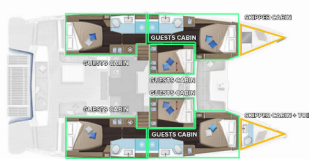

LAGOON 51

Lavina (2024)

Allure Navis D.O.O. • Antuna Branka Šimića 33 • 21000 Split • Kroatien

Telefon: +385 95 502 0094

Telefon 2: +385 99 844 2210

E-Mail: info@allure-navis.com

Web: www.allure-navis.com

Yachtbasis	Marina Kastela, Kroatien
Yacht ID	9662
Yachtmarken	Lagoon
Yachtname	Lavina
Baujahr	2024
Länge Über Alles	50 Ft
Kabinen	6 + 1
Kojen	12 + 1
Maximale Personenanzahl	12
WC/Dusche	4

BORDKÜCHE: Eiswürfelmaschine, Kaffeemaschine, Kühlschrank, Spülmaschine, Süßwasser Aufbereitungsanlage, Tiefkühlfach

DECKAUSRÜSTUNG: Beiboot mit Außenborder, Cockpit Kühlschrank, Cockpit Licht, El. Kühlbox im Cockpit, Fernbedienung für Ankerwinde mit Kettenzähler am Steuerstand, Flybridge, Forward cockpit, Hard Top Bimini, Hydraulische Hebe Badeplattform, Hydraulisches Hebesystem des Beiboot, Teak im Cockpit

INTERIEUR: Elektrische Toilette, Elektrischer Ventilator, Folding table, Teppich, Ventilatoren in allen Kabinen

KOMFORT: Fly Deck mit Kissen und Matratzen, Vorwärts-Cockpit-Kissen

NAVIGATION: Autopilot, Komplette Navigationsausrüstung

SEGEL: Aluminium canoe boom, Genua

SICHERHEITSAUSRÜSTUNG: Sicherheitsausrüstung

UNTERHALTUNG: TV, TV antenna, Unterwasserbeleuchtung

YACHTELEKTRIK: Generator, Heizung, Inverter, Klimaanlage, Solar Panel, Wassermacher - desalinator